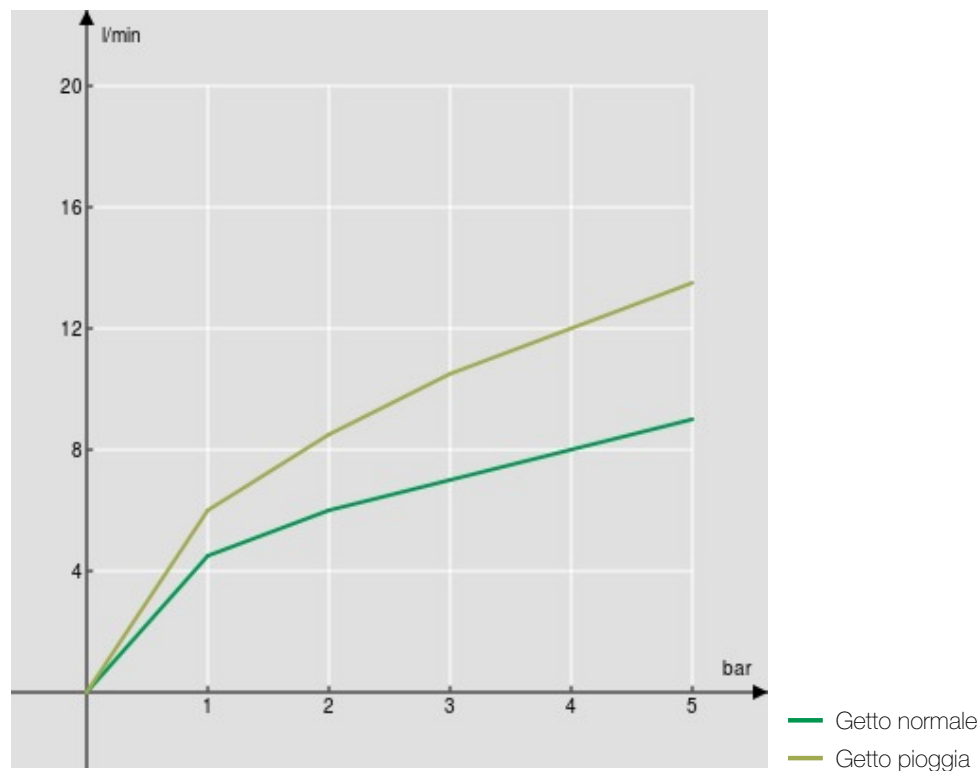

SPECIFICHE

Monocomando

Chrome

Bocca girevole 180° (adattabile 120° o 360°)

Doccetta a 2 getti estraibile

Flessibili inox ø 3/8"

Limitatore di portata con freno al 50%

Imballo: 56,5 x 29 x 7,1 cm / 0,01163 m³ / 2,97 kg

CERTIFICAZIONI

DIAGRAMMA DI PORTATA: ACQUA CALDA/FREDDA

DIAGRAMMA DI PORTATA: ACQUA MISCELATA