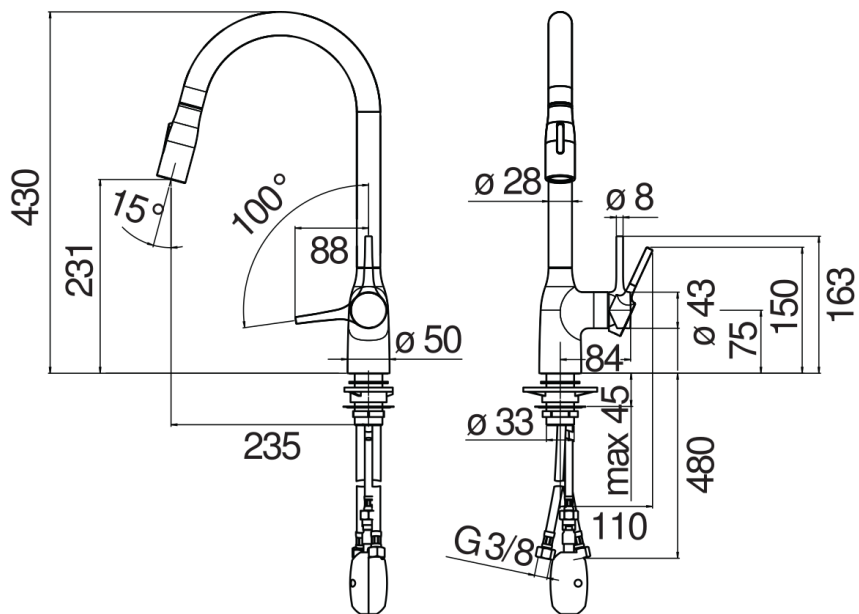

SPECIFICHE

Monocomando

Chrome

Bocca girevole 180° (adattabile 120° o 360°)

Doccetta a 2 getti estraibile

Flessibili inox ø 3/8"

Limitatore di portata con freno al 50%

Imballo: 56,5 x 29 x 7,1 cm / 0,01163 m³ / 2,97 kg

CERTIFICAZIONI

DIAGRAMMA DI PORTATA: ACQUA CALDA/FREDDA

DIAGRAMMA DI PORTATA: ACQUA MISCELATA